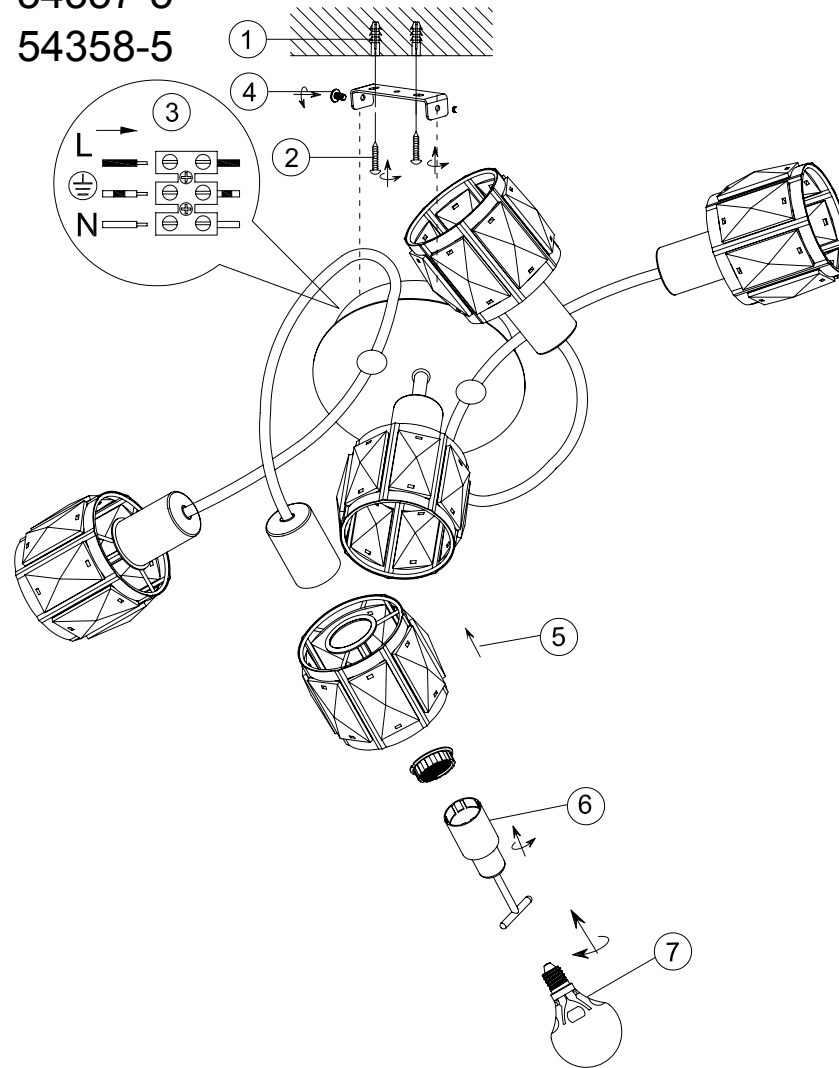

# GLOBO

LIGHTING

[www.globo-lighting.com](http://www.globo-lighting.com)

54356-5

54357-5

54358-5

**B**

GLOBO Handels GmbH  
St. Peter 38  
A-9184 St. Jakob / Rosental